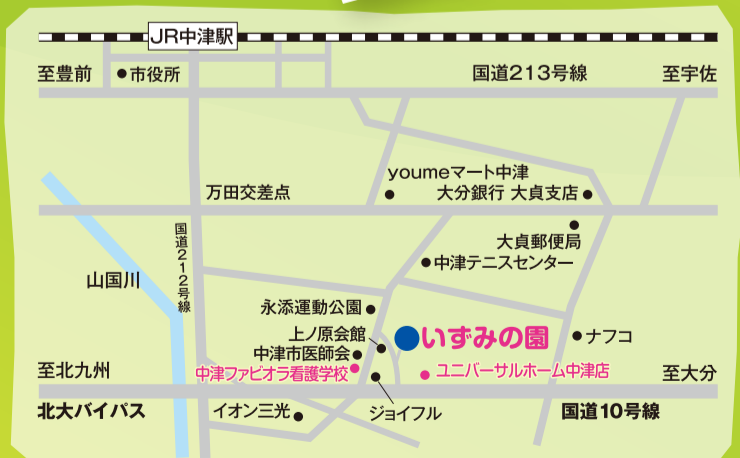

中津市民
吹奏楽団

2016

いずみの園

第18回

フェスタ

会場

中津総合ケアセンター
いずみの園

10/15 土

中津市永添2744
(永添運動公園近く)

午前10時～午後2時

琉球國祭り太鼓
(大分支部)

大分舞華軍団
おかみさんクラブ

具だくさんの
福祉鍋！

もちつき
コーナー

イベント

NOAS FMの
レポーターも
やってくる!!

- 屋台コーナー
- バザーコーナー
- わんぱくコーナー
- 健康・介護保険コーナー
- もちつきコーナー
- 顔写真入りカレンダー作成
- 小笠原古流茶会(茶席体験)

※イベント・ステージは変更になる
場合があります。

ステージ

- 大正琴 琴好会
- 藤間重淑志社中子ども舞踊
- 大分県糸口学園 糸口太鼓
- おだちマン倶楽部
- 中津市民吹奏楽団
- よさこい踊り
- 大分舞華軍団おかみさんクラブ
- 琉球國祭り太鼓(大分支部)
- オカリナ同好会トトロ